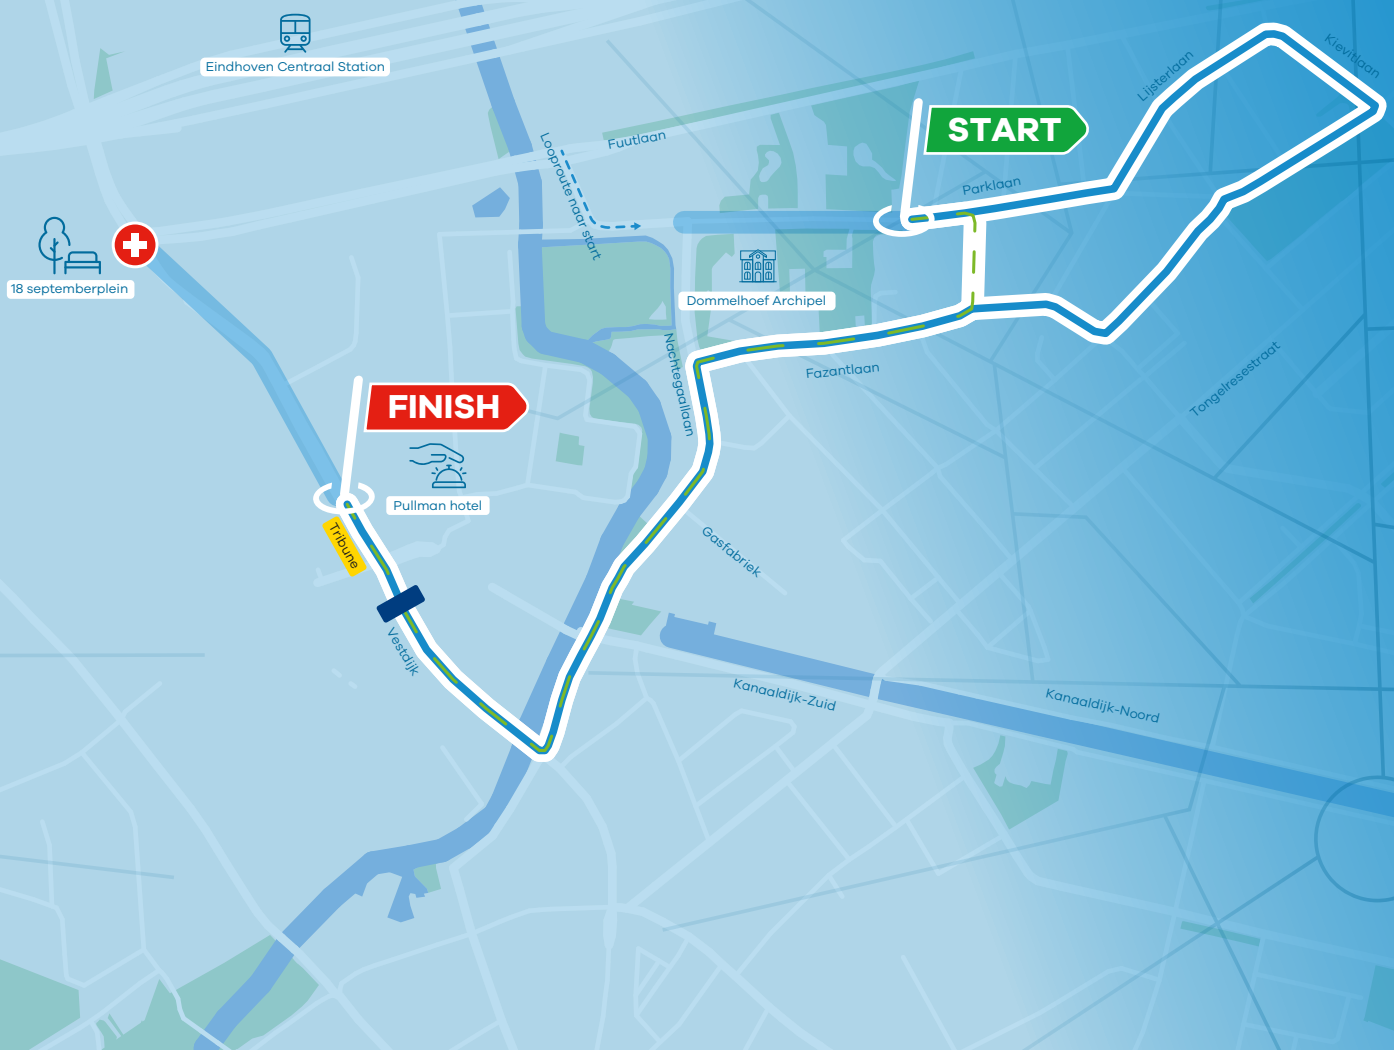

PARCOURSkaart
JUMBO
MINI
MARATHON

LEGENDA

- Route Jumbo Mini Marathon 2,5 km
- Route Jumbo Mini Marathon 1,5 km
- Verzorging en meetingpunt
- Startvakken & Finishverzorging
- Loopbrug Vestdijk
- Tribune