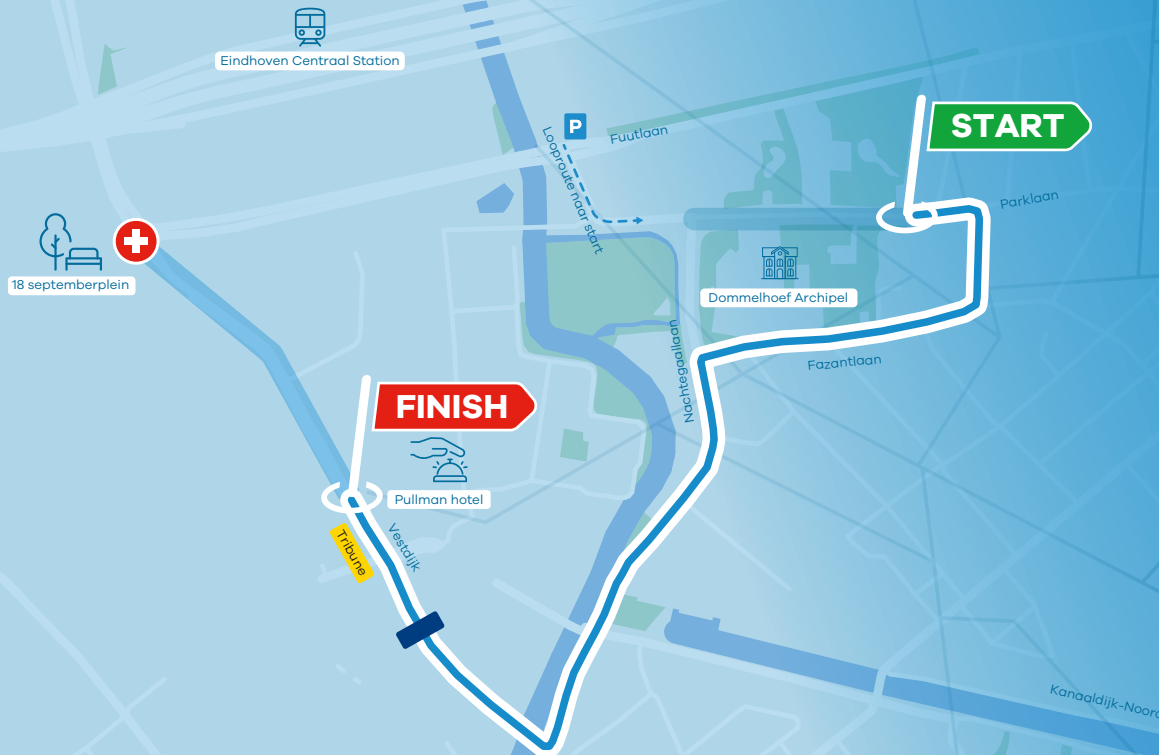

PARCOURSKAART
ASML
YOUR
MARATHON
CHALLENGE

LEGENDA

Route YMC 1,195 km

Verzorging en meetingpunt

Startvakken & Finishverzorging

Loopbrug Vestdijk

P+R ASML Your Marathon Challenge

Tribune