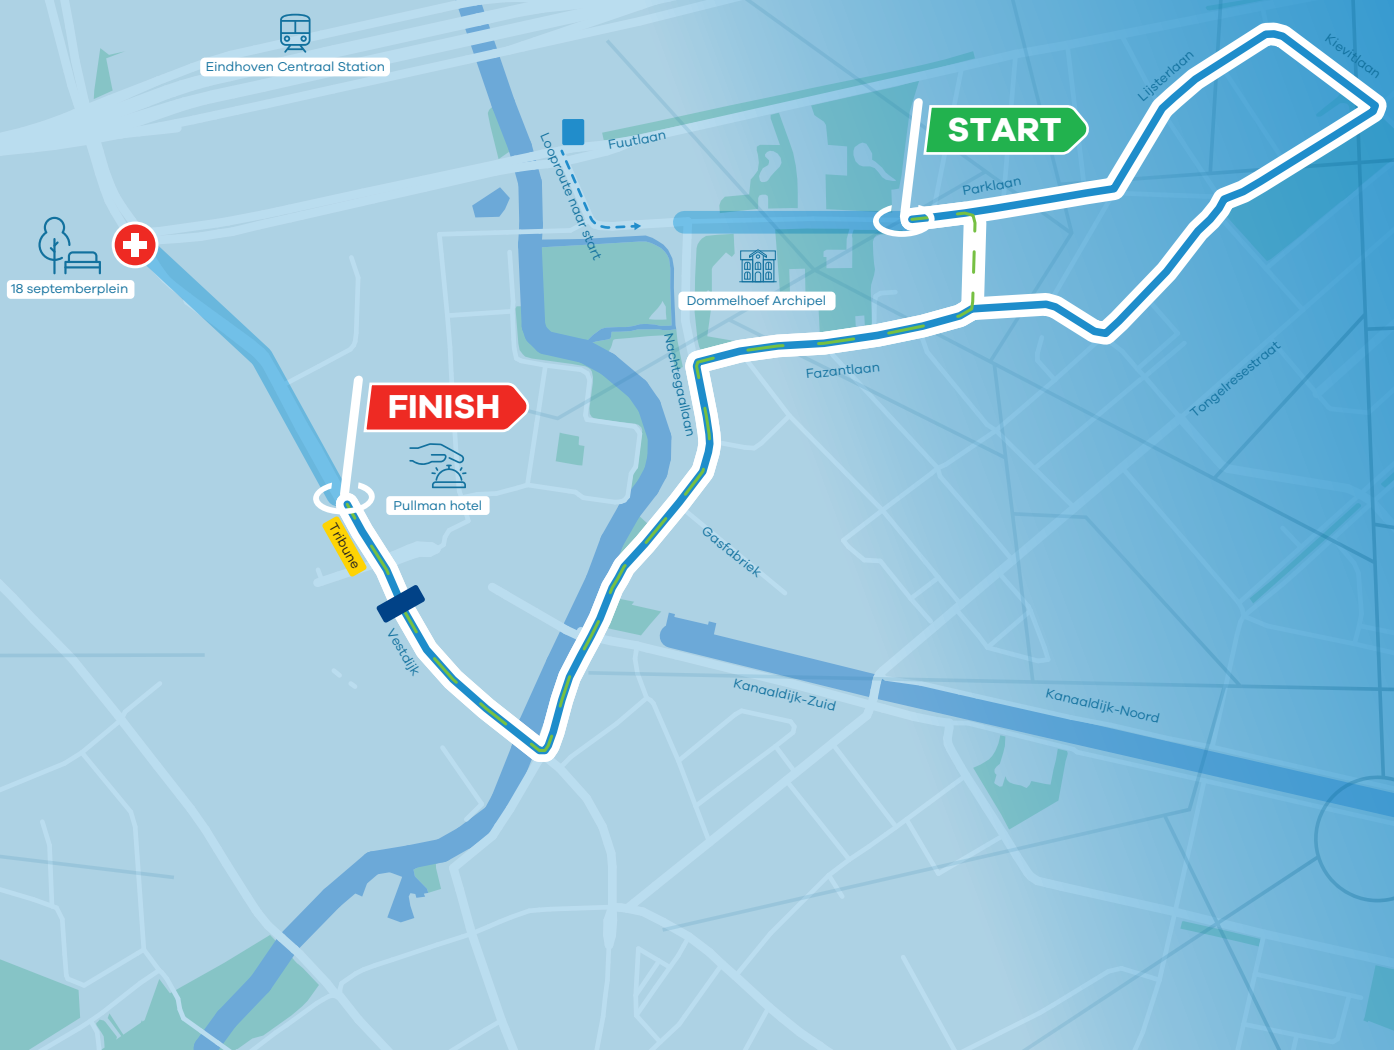

**40**<sup>STE</sup>  
**EDITIE**

**ASML**  
**MARATHON**  
**EINDHOVEN**

**PARCOURSkaart**  
**JUMBO**  
**MINI**  
**MARATHON**

**LEGENDA**

Route Jumbo Mini Marathon 2,5 km

Route Jumbo Mini Marathon 1,5 km

Verzorging en meetingpunt

Startvakken & Finishverzorging

Loopbrug Vestdijk

Tribune